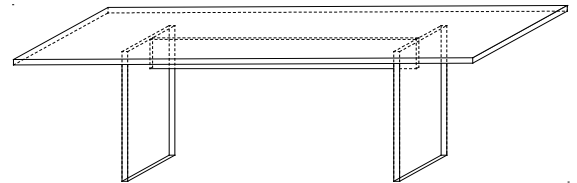

AREAL tisch. massivholz oder multiplex. universell einsetzbarer tisch mit zurückliegendem untergestell, das mit einem steg oder einem zusätzlichen ablagefach ausgeführt ist. optional mit frei positionierbarer tablettshublade (40 x 75 x 6 cm). zwei ansteckplatten können die tischplatte beidseitig um je 60 cm vergrößern.

- material** massivholz oder multiplex (tischplatte 30mm, untergestell 25mm)
- holzarten** ahorn, birke, buche, eiche, kirsche, nuss
- oberflächen** geölt, geseift, mattlack
- masse** h 74; b 90; l 180, 200, 225, 245, 290 cm
- optional** ansteckplatten, ablagefach, schublade, sondermasse

tisch mit steg

tischbreite 90 cm, tischlänge	180 cm	200 cm	225 cm	245 cm	290 cm
multiplex eiche, ahorn, buche, birke	1.560	1.590	1.720	1.760	2.350
multiplex nussbaum, kirschbaum	1.730	1.770	1.930	1.990	2.750
massiv buche, birke	1.903	1.947	2.123	2.189	3.025
massiv eiche ahorn	2.010	2.170	2.580	2.810	3.300
massiv nussbaum, kirschbaum	2.840	3.100	3.810	4.230	5.000
massiv schwarznuss	3.000	3.280	4.320	4.780	/

	180 cm	200 cm	225 cm	245 cm	290 cm
aufpreis lackierte oberfläche	180	200	215	235	290
aufpreis geseifte oberfläche	90	100	110	120	145

tablettshublade 460

ansteckplatte, multiplex schwarz, breite 60 cm, per stück 450