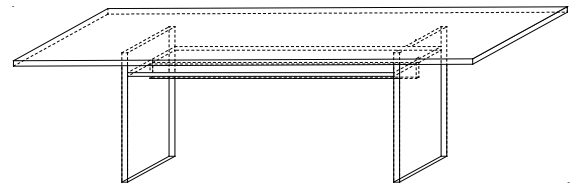

AREAL tisch. massivholz oder multiplex. universell einsetzbarer tisch mit zurückliegendem untergestell, das mit einem steg oder einem zusätzlichen ablagefach ausgeführt ist. optional mit frei positionierbarer tablettshublade (40 x 75 x 6 cm). zwei ansteckplatten können die tischplatte beidseitig um je 60 cm vergrößern.

- material** massivholz oder multiplex (tischplatte 30mm, untergestell 25mm)
- holzarten** ahorn, birke, buche, eiche, kirsche, nuss
- oberflächen** geölt, geseift, mattlack
- masse** h 74; b 90; l 180, 200, 225, 245, 290 cm
- optional** ansteckplatten, ablagefach, schublade, sondermasse

tisch mit steg

tischbreite 90 cm, tischlänge	180 cm	200 cm	225 cm	245 cm	290 cm
multiplex eiche, ahorn, buche, birke	1.560	1.590	1.720	1.760	2.350
multiplex nussbaum, kirschbaum	1.730	1.770	1.930	1.990	2.750
massiv buche, birke	1.903	1.947	2.123	2.189	3.025
massiv eiche ahorn	2.010	2.170	2.580	2.810	3.300
massiv nussbaum, kirschbaum	2.840	3.100	3.810	4.230	5.000
massiv schwarznuss	3.000	3.280	4.320	4.780	/

	180 cm	200 cm	225 cm	245 cm	290 cm
aufpreis lackierte oberfläche	180	200	215	235	290
aufpreis geseifte oberfläche	90	100	110	120	145

tablettshublade 460

ansteckplatte, multiplex schwarz, breite 60 cm, per stück 450