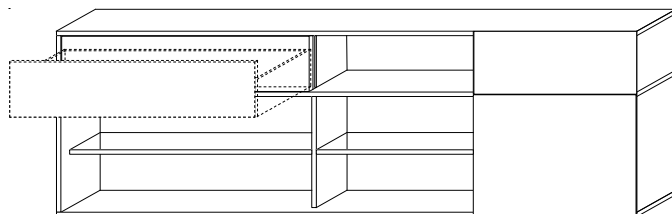

9.570

mdf natur (inklusive obligatorischer rückwand)

2.740

beispiel 8

regal 256,7 / 41,0 / 86,0 cm (bth)

2 schiebetüren vorlaufend weiss (300.-)

1 schublade (380.-)

multiplex eiche, ahorn, birke, buche	3.080
multiplex kirschbaum, nussbaum	3.170
multiplex beschichtet weiss/schwarz	2.740
massiv birke, buche	3.570
massiv eiche, ahorn	4.070
massivholz nuss amerik., kirsch europ.	5.250
massivholz nuss europ.	5.850
massivholz schwarznuss	6.640
mdf natur (inklusive obligatorischer rückwand)	2.160

beispiel 10

lowboard 293,1 / 41,0 / 59,0 cm (bth)
2 schiebetüren vorlaufend weiss (380.-)

multiplex eiche, ahorn, birke, buche	2.120
multiplex kirschbaum, nussbaum	2.200
multiplex beschichtet weiss/schwarz	1.850
massiv birke, buche	2.520
massiv eiche, ahorn	2.930
massivholz nuss amerik., kirsch europ.	3.890
massivholz nuss europ.	4.370
massivholz schwarznuss	5.020
mdf natur (inklusive obligatorischer rückwand)	1.380