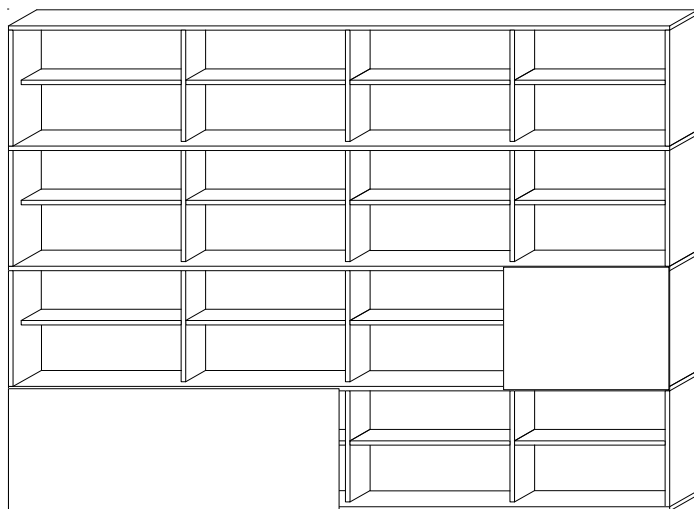

beispiel 9

regal 293,1 / 33,5 / 223,3 cm (bth)

2 schiebetüren vorlaufend weiss (430.-)

multiplex eiche, ahorn, birke, buche	6.110
multiplex kirschbaum, nussbaum	6.340
multiplex beschichtet weiss/schwarz	5.360
massiv birke, buche	7.220
massiv eiche, ahorn	8.330
massivholz nuss amerik., kirsch europ.	11.000
massivholz nuss europ.	12.330
massivholz schwarznuss	14.110
mdf natur (inklusive obligatorischer rückwand)	4.070