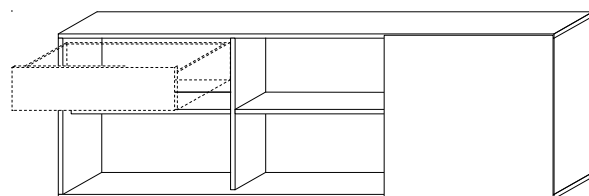

beispiel 2

sideboard 147,5 / 33,5 / 77,0 cm (bth)

2 schiebetüren innenliegend weiss (220.-)

multiplex eiche, ahorn, birke, buche	1.420
multiplex kirschbaum, nussbaum	1.470
multiplex beschichtet weiss/schwarz	1.260
massiv birke, buche	1.670
massiv eiche, ahorn	1.910
massivholz nuss amerik., kirsch europ.	2.480
massivholz nuss europ.	2.770
massivholz schwarznuss	3.160
mdf natur (inklusive obligatorischer rückwand)	980

ANALOG

beispiel 3

lowboard 183,9 / 41,0 / 59,0 cm (bth)
 1 schiebetüren vorlaufend weiss (170.-)
 2 zusätzliche fachböden

multiplex eiche, ahorn, birke, buche	1.580
multiplex kirschbaum, nussbaum	1.650
multiplex beschichtet weiss/schwarz	1.370
massiv birke, buche	1.900
massiv eiche, ahorn	2.210
massivholz nuss amerik., kirsch europ.	2.970
massivholz nuss europ.	3.350
massivholz schwarznuss	3.850
mdf natur (inklusive obligatorischer rückwand)	1.010

beispiel 4

sideboard 220,3 / 33,5 / 77,0 cm (bth)
 3 schiebetüren vorlaufend weiss (420.-)

multiplex eiche, ahorn, birke, buche	2.090
multiplex kirschbaum, nussbaum	2.150
multiplex beschichtet weiss/schwarz	1.890
massiv birke, buche	2.370
massiv eiche, ahorn	2.660
massivholz nuss amerik., kirsch europ.	3.340
massivholz nuss europ.	3.680
massivholz schwarznuss	4.140
mdf natur (inklusive obligatorischer rückwand)	1.560

beispiel 5

sideboard 220,3 / 33,5 / 77,0 cm (bth)
 1 schiebetüren vorlaufend weiss (190.-)
 1 schublade (290.-)

multiplex eiche, ahorn, birke, buche	1.880
multiplex kirschbaum, nussbaum	1.940
multiplex beschichtet weiss/schwarz	1.690
massiv birke, buche	2.160
massiv eiche, ahorn	2.450
massivholz nuss amerik., kirsch europ.	3.130
massivholz nuss europ.	3.470
massivholz schwarznuss	3.930
mdf natur (inklusive obligatorischer rückwand)	1.360