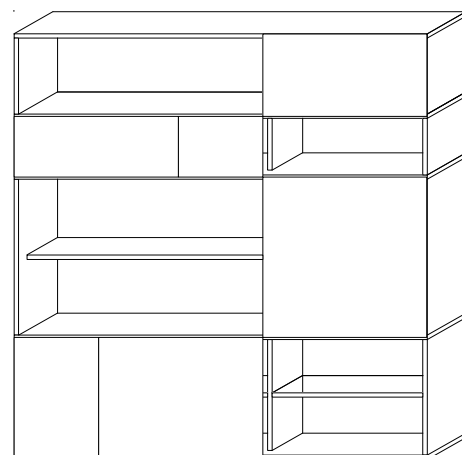

beispiel 6

regal 183,9 / 33,5 / 196,0 cm (bth)

6 schiebetüren vorlaufend weiss (840.-),

multiplex eiche, ahorn, birke, buche

4.240

multiplex kirschbaum, nussbaum

4.360

multiplex beschichtet weiss/schwarz

3.840

massiv birke, buche

4.840

massiv eiche, ahorn

5.430

massivholz nuss amerik., kirsch europ.

6.860

massivholz nuss europ.

7.570

massivholz schwarznuss

8.520

mdf natur (inklusive obligatorischer rückwand)

3.150

beispiel 7

regal 220,3 / 33,5 / 223,5 cm (bth)

3 schiebetüren vorlaufend weiss (620.-)

1 zusätzlicher fachboden

multiplex eiche, ahorn, birke, buche

4.130

multiplex kirschbaum, nussbaum

4.280

multiplex beschichtet weiss/schwarz

3.620

massiv birke, buche

4.890

massiv eiche, ahorn

5.640

massivholz nuss amerik., kirsch europ.

7.460

massivholz nuss europ.

8.360

massivholz schwarznuss

9.570

mdf natur (inklusive obligatorischer rückwand)

2.740