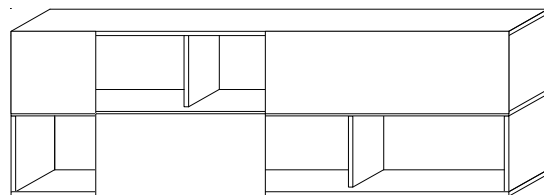

beispiel 2

sideboard 147,5 / 33,5 / 77,0 cm (bth)

2 schiebetüren innenliegend weiss (220.-)

multiplex eiche, ahorn, birke, buche	1.420
multiplex kirschbaum, nussbaum	1.470
multiplex beschichtet weiss/schwarz	1.260
massiv birke, buche	1.670
massiv eiche, ahorn	1.910
massivholz nuss amerik., kirsch europ.	2.480
massivholz nuss europ.	2.770
massivholz schwarznuss	3.160
mdf natur (inklusive obligatorischer rückwand)	980

ANALOG

beispiel 3

lowboard 183,9 / 41,0 / 59,0 cm (bth)
 1 schiebetüren vorlaufend weiss (170.-)
 2 zusätzliche fachböden

multiplex eiche, ahorn, birke, buche	1.580
multiplex kirschbaum, nussbaum	1.650
multiplex beschichtet weiss/schwarz	1.370
massiv birke, buche	1.900
massiv eiche, ahorn	2.210
massivholz nuss amerik., kirsch europ.	2.970
massivholz nuss europ.	3.350
massivholz schwarznuss	3.850
mdf natur (inklusive obligatorischer rückwand)	1.010

beispiel 4

sideboard 220,3 / 33,5 / 77,0 cm (bth)
 3 schiebetüren vorlaufend weiss (420.-)

multiplex eiche, ahorn, birke, buche	2.090
multiplex kirschbaum, nussbaum	2.150
multiplex beschichtet weiss/schwarz	1.890
massiv birke, buche	2.370
massiv eiche, ahorn	2.660
massivholz nuss amerik., kirsch europ.	3.340
massivholz nuss europ.	3.680
massivholz schwarznuss	4.140
mdf natur (inklusive obligatorischer rückwand)	1.560

beispiel 5

sideboard 220,3 / 33,5 / 77,0 cm (bth)
 1 schiebetüren vorlaufend weiss (190.-)
 1 schublade (290.-)

multiplex eiche, ahorn, birke, buche	1.880
multiplex kirschbaum, nussbaum	1.940
multiplex beschichtet weiss/schwarz	1.690
massiv birke, buche	2.160
massiv eiche, ahorn	2.450
massivholz nuss amerik., kirsch europ.	3.130
massivholz nuss europ.	3.470
massivholz schwarznuss	3.930
mdf natur (inklusive obligatorischer rückwand)	1.360