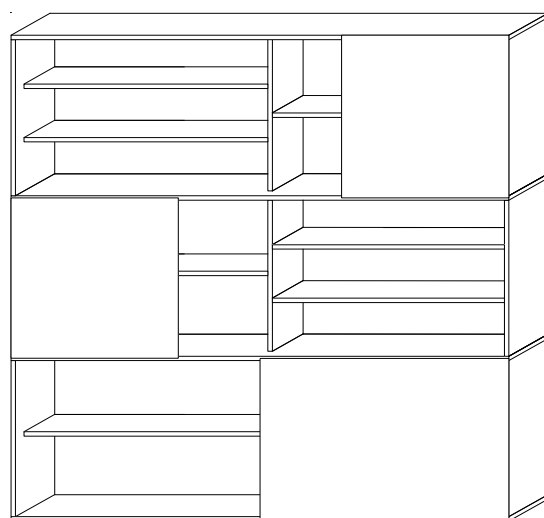

beispiel 6

regal 183,9 / 33,5 / 196,0 cm (bth)

6 schiebetüren vorlaufend weiss (840.-),

multiplex eiche, ahorn, birke, buche

4.240

multiplex kirschbaum, nussbaum

4.360

multiplex beschichtet weiss/schwarz

3.840

massiv birke, buche

4.840

massiv eiche, ahorn

5.430

massivholz nuss amerik., kirsch europ.

6.860

massivholz nuss europ.

7.570

massivholz schwarznuss

8.520

mdf natur (inklusive obligatorischer rückwand)

3.150